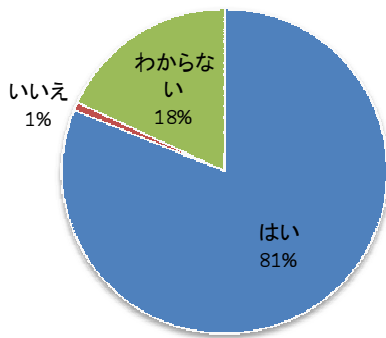

BBS活動が社会人になって役立つと思うか

(全体)