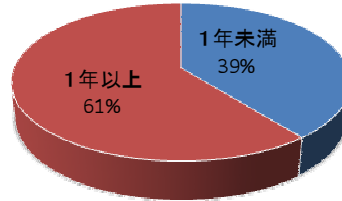

【中国地方学生会員全体】

回答率：55.0% (222名中122名)

会員歴

BBS活動が社会人になって役立つと思うか

社会人になってBBS活動を続けようと思うか

BBS運動を説明できるか