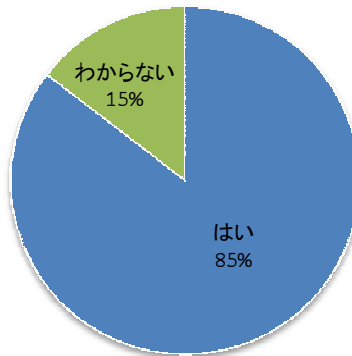

【中国地方学生会員全体】

回答率：55.0% (222名中122名)

BBS活動が社会人になって役立つと思うか

(会員1年未満)

社会人になってBBS活動を続けようと思うか

BBS運動を説明できるか