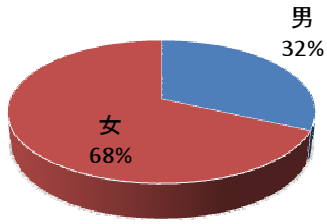

# 【中国地方学生会員全体】

回答率：55.0% (222名中122名)

### 会員男女比